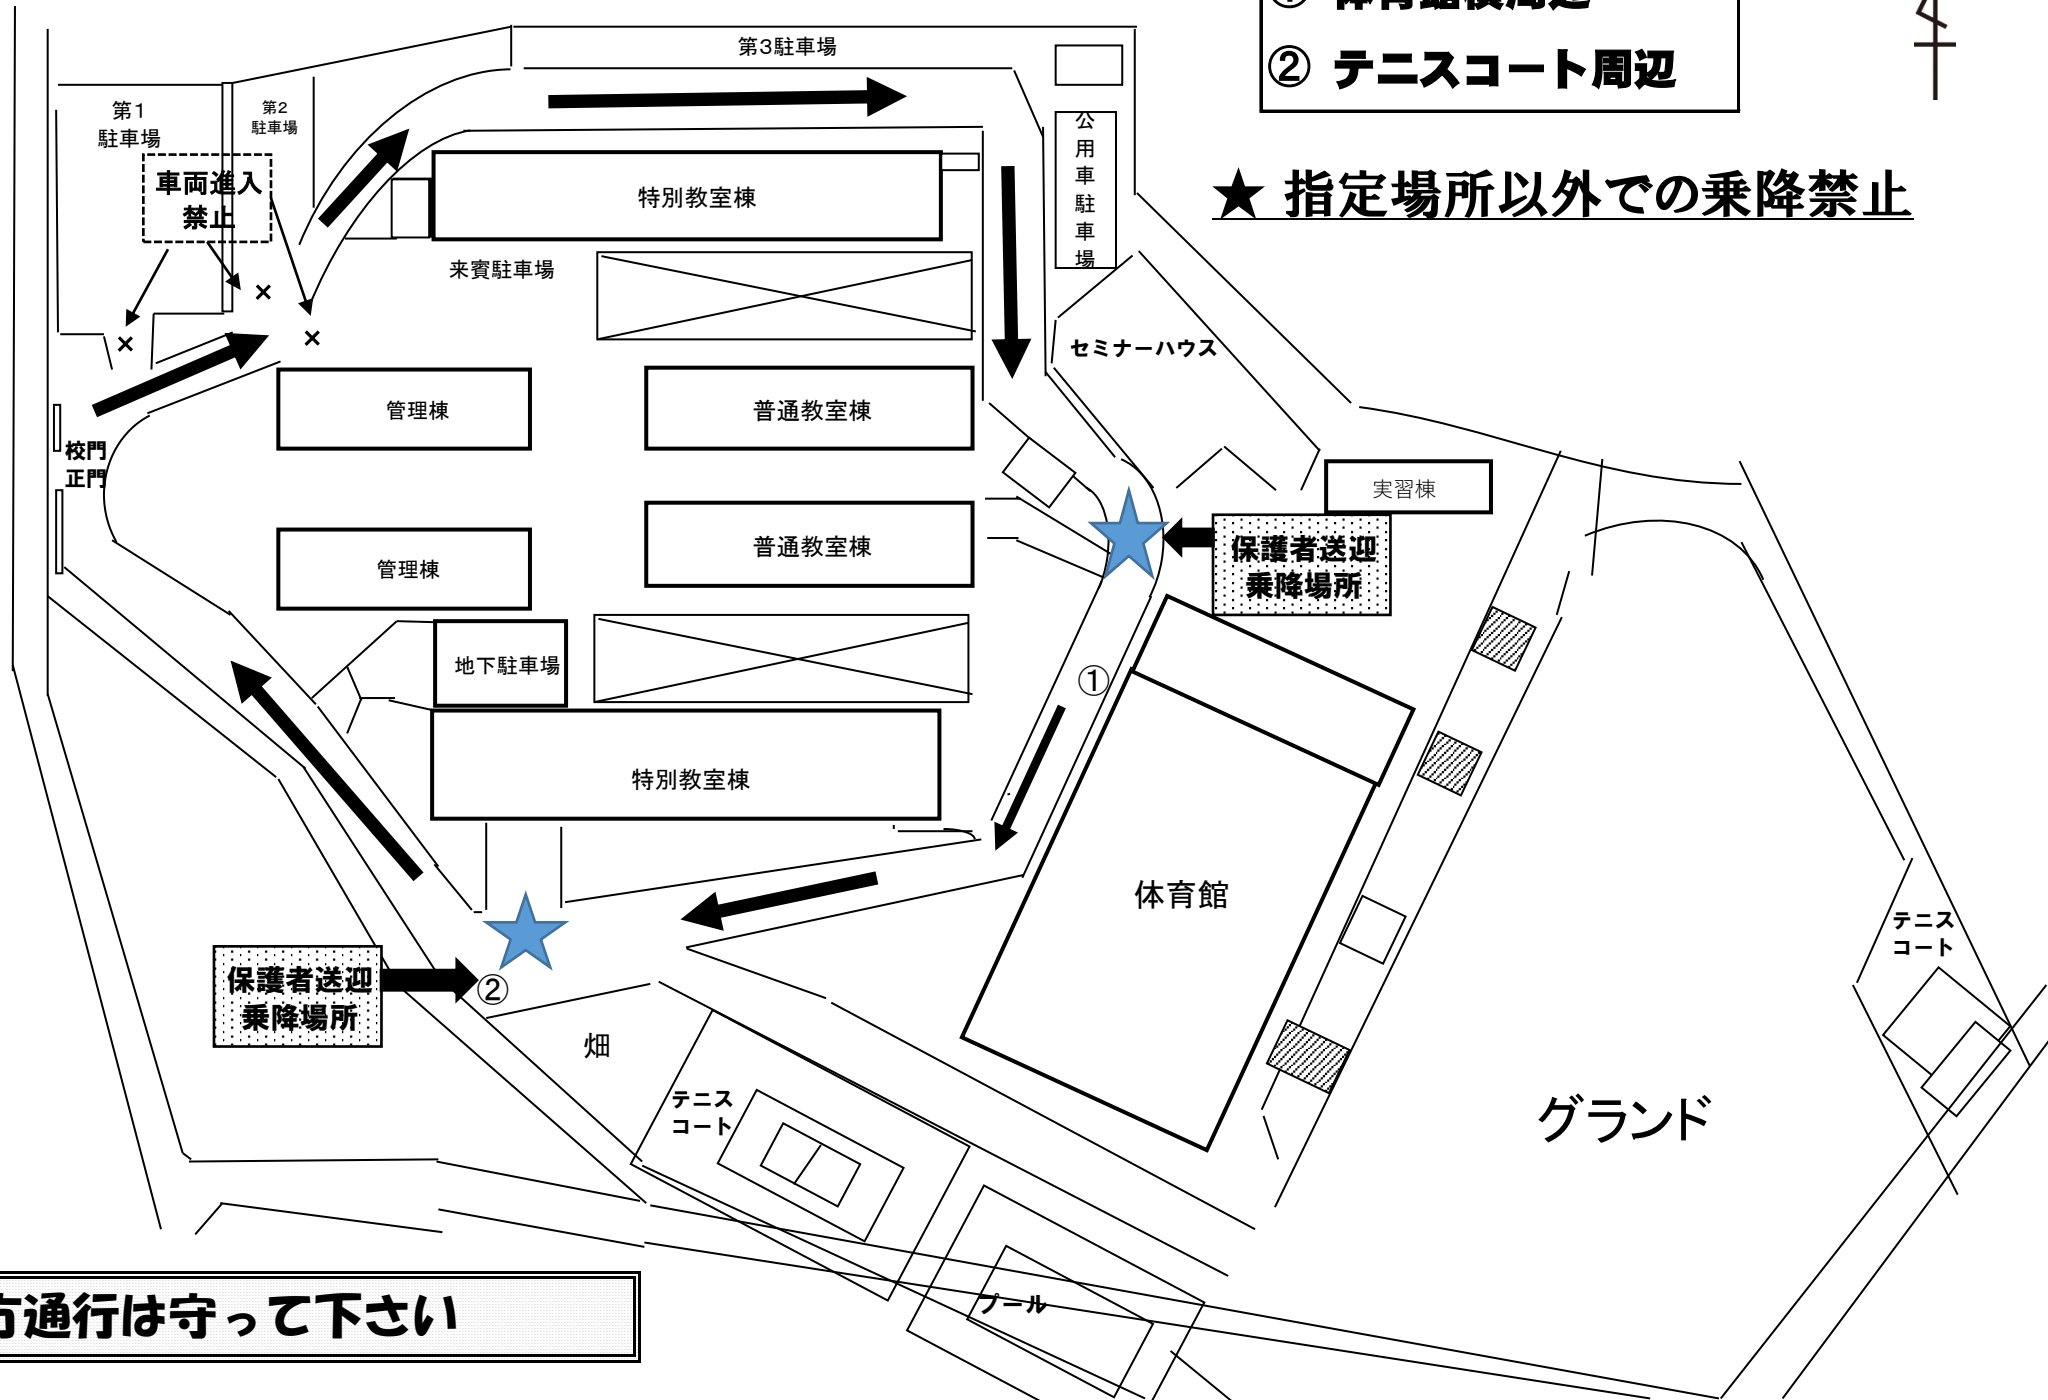

★【雨天時のみ】 保護者送迎乗降場所

- ① 体育館横周辺
- ② テニスコート周辺

★ 指定場所以外での乗降禁止

※一方通行は守って下さい