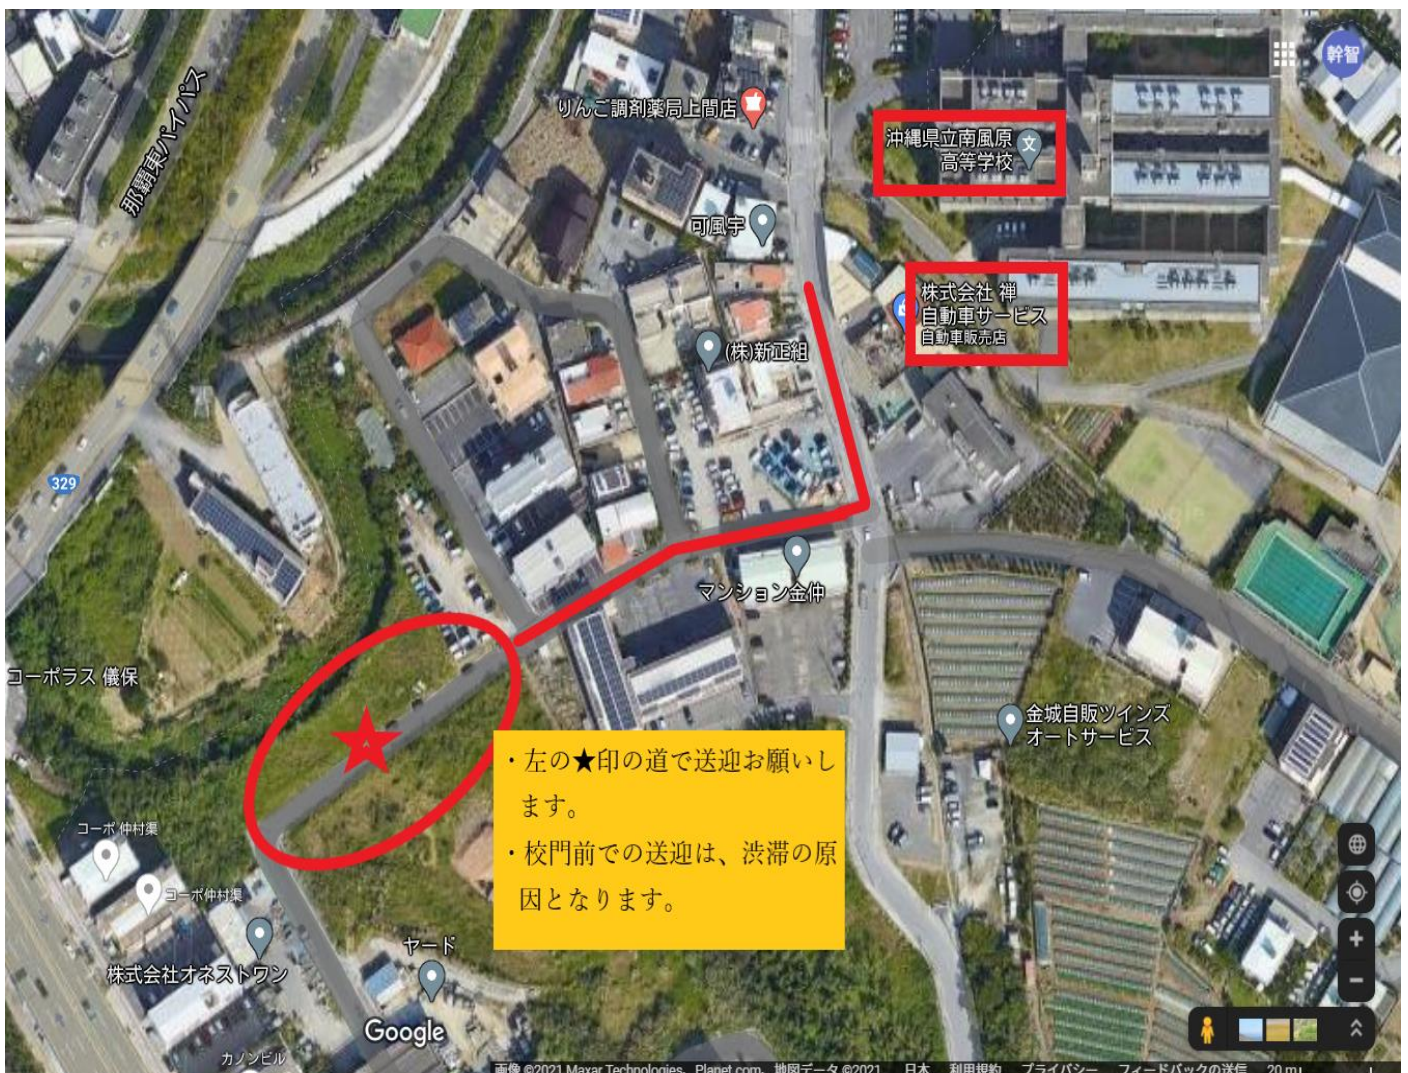

重要

保護者の皆様へ

毎年、新学期を迎えると正門前での送迎が多く見受けられ渋滞の原因となっています。学校の方にも毎年、「改善してほしい」「対策を講じてほしい」との多くの電話が入ります。保護者の皆様には、下記で示した★印の場所での送迎をおねがいします。このままですと近隣住民の皆様にご迷惑をおかけしますのでご協力よろしくお願ひします。また、雨天時に限り校内での降車を認めます。その際は、左側からの一方通行にしたいが指定場所で降車させて下さい。

学校長より

*裏面に雨天時の降車場所見取り図があります。

重要

裏面へ